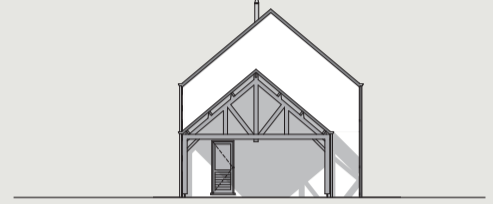

© Thomas & Piron 2019 - Reproduction interdite

ECOSTYLE 3

© Thomas & Piron 2019 - Reproduction interdite

ECOSTYLE 3

REZ-DE-CHAUSSÉE

Façade avant

Façade arrière

Pignon gauche

Pignon droit

ÉTAGE

Surface totale bâtie 155,52 m²
 Hauteur sous corniche 448 cm