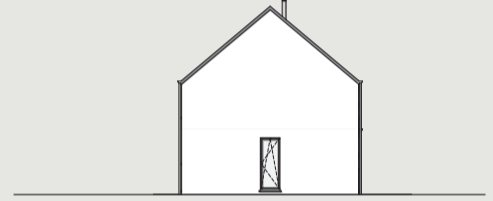

© Thomas & Piron 2019 - Reproduction interdite

ECOSTYLE 3

© Thomas & Piron 2019 - Reproduction interdite

ECOSTYLE 3

REZ-DE-CHAUSSÉE

Façade avant

Façade arrière

Pignon gauche

Pignon droit

ÉTAGE

Surface totale bâtie 155,52 m²
 Hauteur sous corniche 448 cm