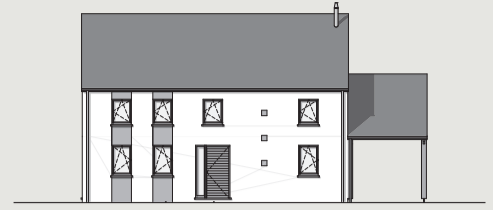

© Thomas & Piron 2019 - Reproduction interdite

ECOSTYLE 3

© Thomas & Piron 2019 - Reproduction interdite

ECOSTYLE 3

REZ-DE-CHAUSSÉE

Façade avant

Façade arrière

Pignon gauche

Pignon droit

ÉTAGE

Surface totale bâtie 155,52 m²
 Hauteur sous corniche 448 cm