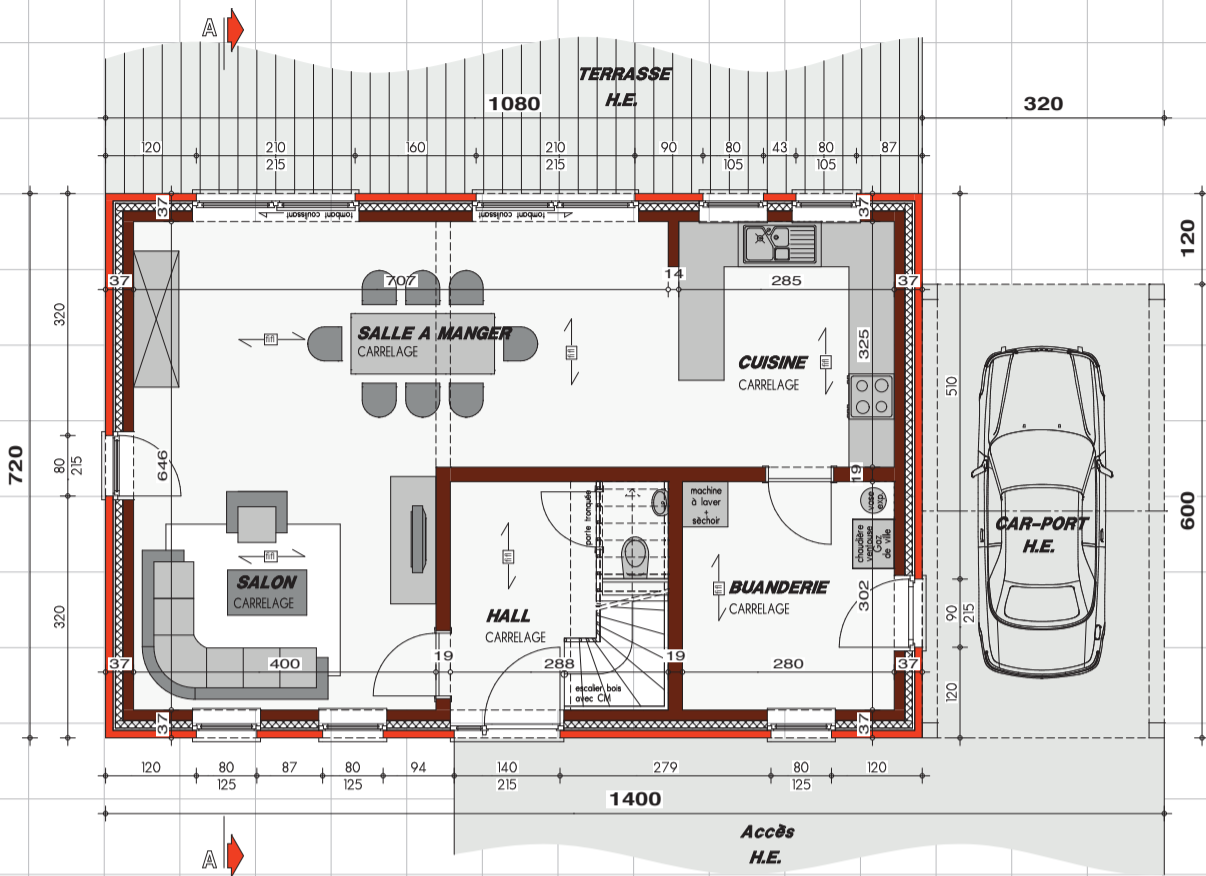

© Thomas & Piron 2019 - Reproduction interdite

ECOSTYLE 3

© Thomas & Piron 2019 - Reproduction interdite

ECOSTYLE 3

REZ-DE-CHAUSSÉE

Façade avant

Façade arrière

Pignon gauche

Pignon droit

ÉTAGE

Surface totale bâtie 155,52 m²
 Hauteur sous corniche 448 cm