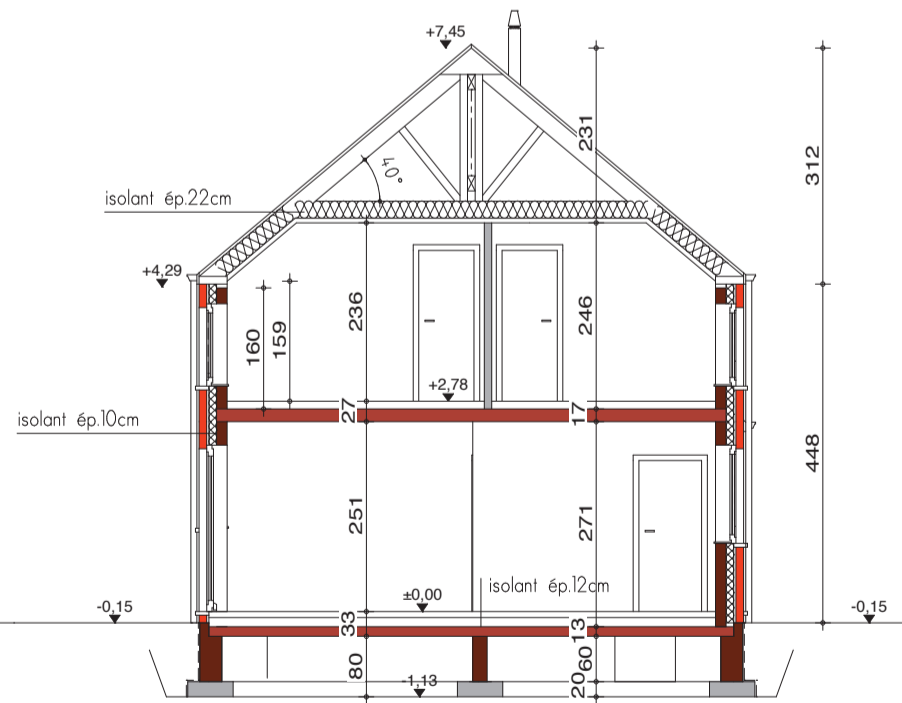

© Thomas & Piron 2019 - Reproduction interdite

ECOSTYLE 3

© Thomas & Piron 2019 - Reproduction interdite

ECOSTYLE 3

REZ-DE-CHAUSSÉE

Façade avant

Façade arrière

Pignon gauche

Pignon droit

ÉTAGE

Surface totale bâtie 155,52 m²
 Hauteur sous corniche 448 cm