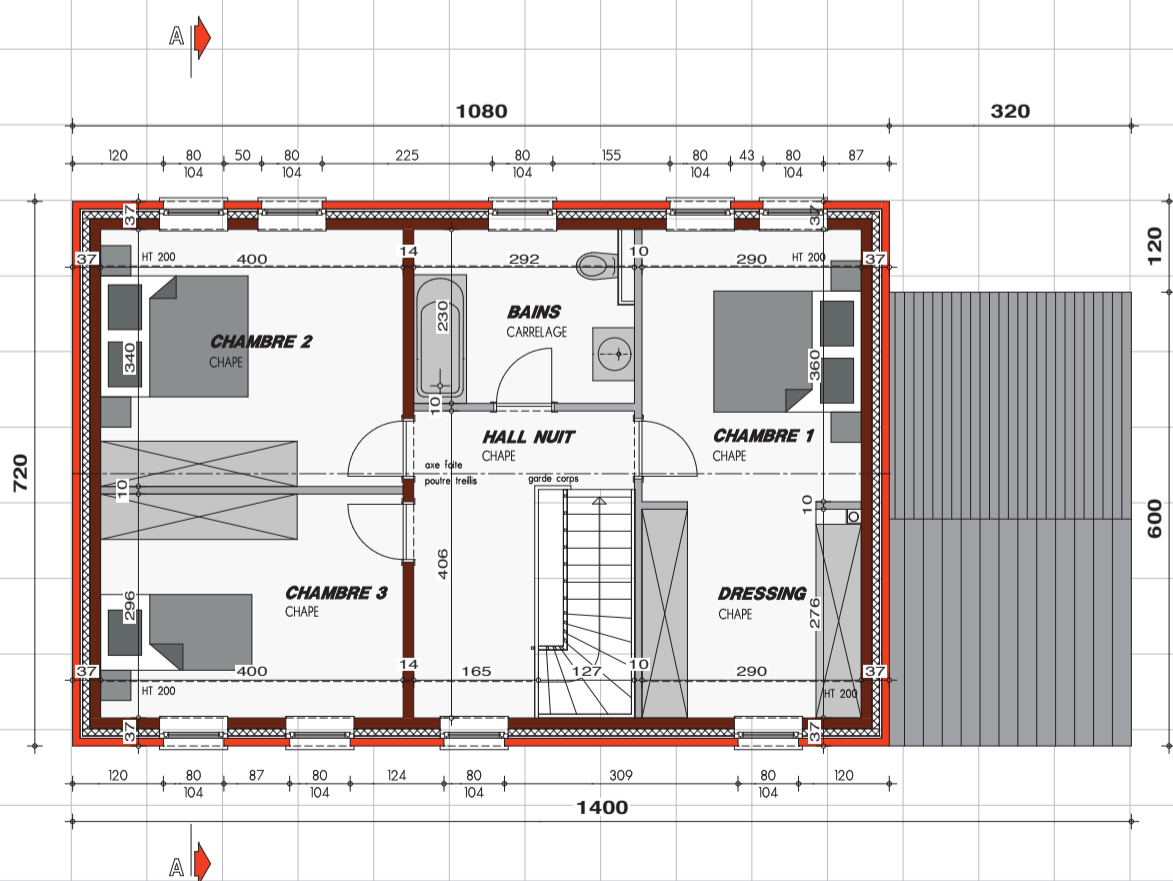

© Thomas & Piron 2019 - Reproduction interdite

ECOSTYLE 3

© Thomas & Piron 2019 - Reproduction interdite

ECOSTYLE 3

REZ-DE-CHAUSSÉE

Façade avant

Façade arrière

Pignon gauche

Pignon droit

ÉTAGE

Surface totale bâtie 155,52 m²
 Hauteur sous corniche 448 cm